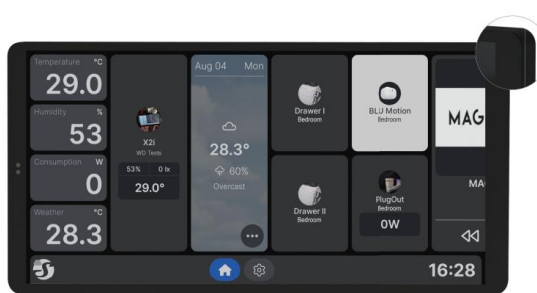

# Контролни панели

Shelly Wall Display XL

Shelly Wall Display X2i

2-output Power Base for Wall Display i-series

Арт. N:	Описание	Каталог	Цена без ДДС	
071691	<b>Shelly Wall Display XL Grey</b> – Интелигентен домашен контролен панел с 10,1-инчов цветен дисплей и функционалност за превключване на вериги , цвят:Сив	<a href="#">Link</a>	243,50 €	476,24 лв.
073008	<b>Shelly Wall Display XL Black</b> – Интелигентен домашен контролен панел с 10,1-инчов цветен дисплей и функционалност за превключване на вериги , цвят:Черен	<a href="#">Link</a>	243,50 €	476,24 лв.
072773	<b>Shelly Wall Display X2i Silver</b> - Интелигентен домашен контролен панел с 6,9-инчов цветен дисплей , цвят:Сив	<a href="#">Link</a>	151,30 €	295,92 лв.
072766	<b>Shelly Wall Display X2i Black</b> - Интелигентен домашен контролен панел с 6,9-инчов цветен дисплей , цвят:Черен	<a href="#">Link</a>	151,30 €	295,92 лв.
072780	<b>2-output Power Base for Wall Display i-series</b> - Поставка за стенни дисплеи Shelly от i-серията, позволяваща превключване на две изходни товарни вериги.	<a href="#">Link</a>	19,90 €	38,92 лв.

# Термостатни глави за радиатори

Shelly BLU TRV Single pack

Shelly BLU TRV 2-pack

Shelly BLU TRV 3-pack

Арт. N:	Описание	Каталог	Цена без ДДС	
264980	Shelly BLU TRV Single pack – Термостатна глава за радиаторен вентил с Bluetooth и Zigbee свързаност, предлагаща контрол през Wi-Fi, използвайки BLU Gateway Gen3, Захранване: 2 AA, 1.5 V батерии	<a href="#">Link</a>	44,90 €	87,82 лв.
268322	Shelly BLU TRV 2-pack – Комплект 2 броя термостатни глави за радиаторен вентил с Bluetooth и Zigbee свързаност, предлагаща контрол през Wi-Fi, използвайки BLU Gateway Gen3, Захранване: 2 AA, 1.5 V батерии	<a href="#">Link</a>	88,00 €	172,11 лв.
268339	Shelly BLU TRV 3-pack – Комплект 3 броя термостатни глави за радиаторен вентил с Bluetooth и Zigbee свързаност, предлагаща контрол през Wi-Fi, използвайки BLU Gateway Gen3, Захранване: 2 AA, 1.5 V батерии	<a href="#">Link</a>	129,90 €	254,06 лв.