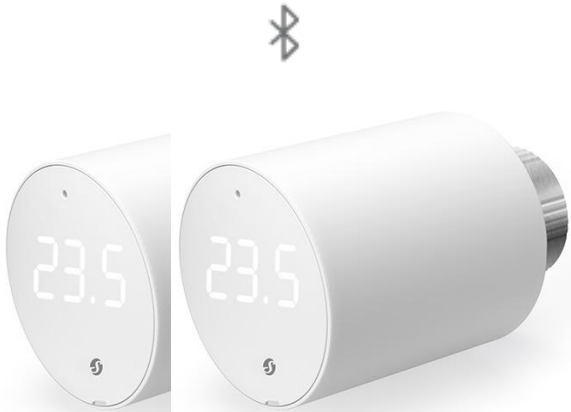

# Контролни панели

Shelly Wall Display XL

Shelly Wall Display X2i

2-output Power Base for Wall Display i-series

Арт. N:	Описание	Каталог	Цена без ДДС	
071691	<b>Shelly Wall Display XL Grey</b> – Интелигентен домашен контролен панел с 10,1-инчов цветен дисплей и функционалност за превключване на вериги , цвят:Сив	<a href="#">Link</a>	243,50 €	476,24 лв.
073008	<b>Shelly Wall Display XL Black</b> – Интелигентен домашен контролен панел с 10,1-инчов цветен дисплей и функционалност за превключване на вериги , цвят:Черен	<a href="#">Link</a>	243,50 €	476,24 лв.
072773	<b>Shelly Wall Display X2i Silver</b> - Интелигентен домашен контролен панел с 6,9-инчов цветен дисплей , цвят:Сив	<a href="#">Link</a>	151,30 €	295,92 лв.
072766	<b>Shelly Wall Display X2i Black</b> - Интелигентен домашен контролен панел с 6,9-инчов цветен дисплей , цвят:Черен	<a href="#">Link</a>	151,30 €	295,92 лв.
072780	<b>2-output Power Base for Wall Display i-series</b> - Поставка за стенни дисплеи Shelly от i-серията, позволяваща превключване на две изходни товарни вериги.	<a href="#">Link</a>	19,90 €	38,92 лв.

# Термостатни глави за радиатори

Shelly BLU TRV Single pack

Shelly BLU TRV 2-pack

Shelly BLU TRV 3-pack

Арт. N:	Описание	Каталог	Цена без ДДС	
264980	Shelly BLU TRV Single pack – Термостатна глава за радиаторен вентил с Bluetooth и Zigbee свързаност, предлагаща контрол през Wi-Fi, използвайки BLU Gateway Gen3, Захранване: 2 AA, 1.5 V батерии	<a href="#">Link</a>	44,90 €	87,82 лв.
268322	Shelly BLU TRV 2-pack – Комплект 2 броя термостатни глави за радиаторен вентил с Bluetooth и Zigbee свързаност, предлагаща контрол през Wi-Fi, използвайки BLU Gateway Gen3, Захранване: 2 AA, 1.5 V батерии	<a href="#">Link</a>	88,00 €	172,11 лв.
268339	Shelly BLU TRV 3-pack – Комплект 3 броя термостатни глави за радиаторен вентил с Bluetooth и Zigbee свързаност, предлагаща контрол през Wi-Fi, използвайки BLU Gateway Gen3, Захранване: 2 AA, 1.5 V батерии	<a href="#">Link</a>	129,90 €	254,06 лв.